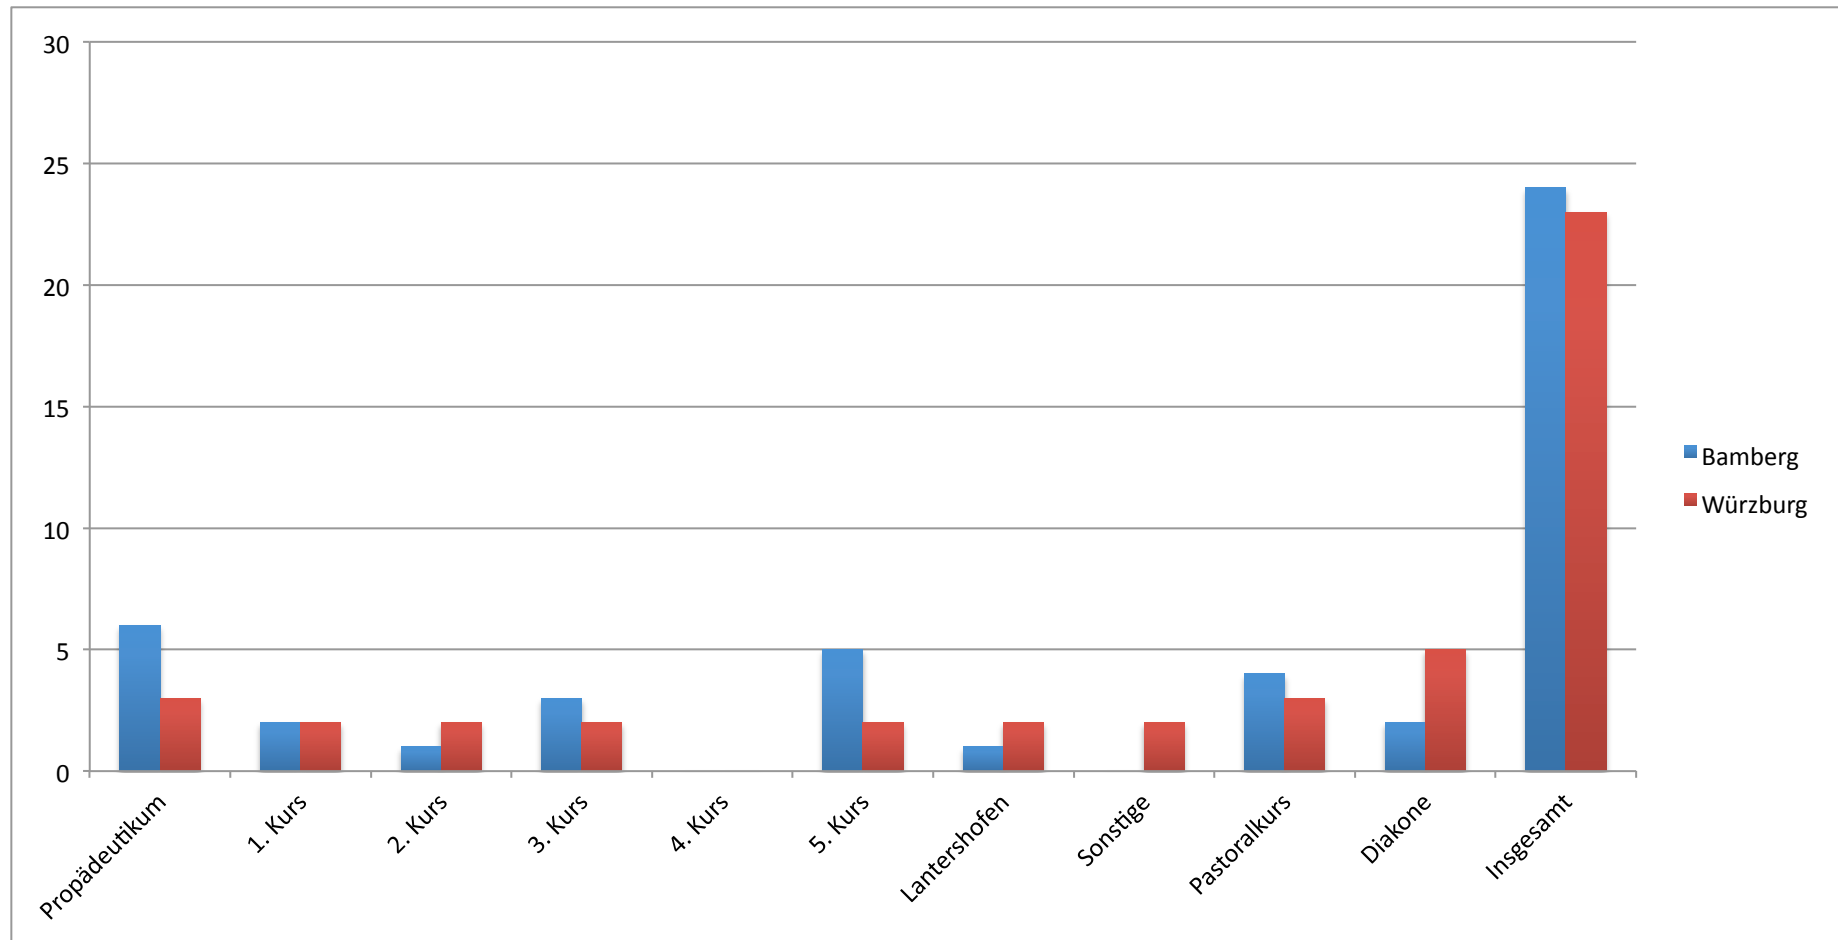

Seminaristen Bamberg und Würzburg Statistik WS 2011/12

	Propädeutikum	1. Kurs	2. Kurs	3. Kurs	4. Kurs	5. Kurs	Lantershofen	Sonstige	Pastoralkurs	Diakone	Insgesamt
Bamberg	6	2	1	3	0	5	1	0	4	2	24
Würzburg	3	2	2	2	0	2	2	2	3	5	23

Im Priesterseminar Bamberg

Im Priesterseminar Würzburg

**Seminaristen Bamberg und Würzburg
Statistik WS 2011/12**

Bamberg

Würzburg