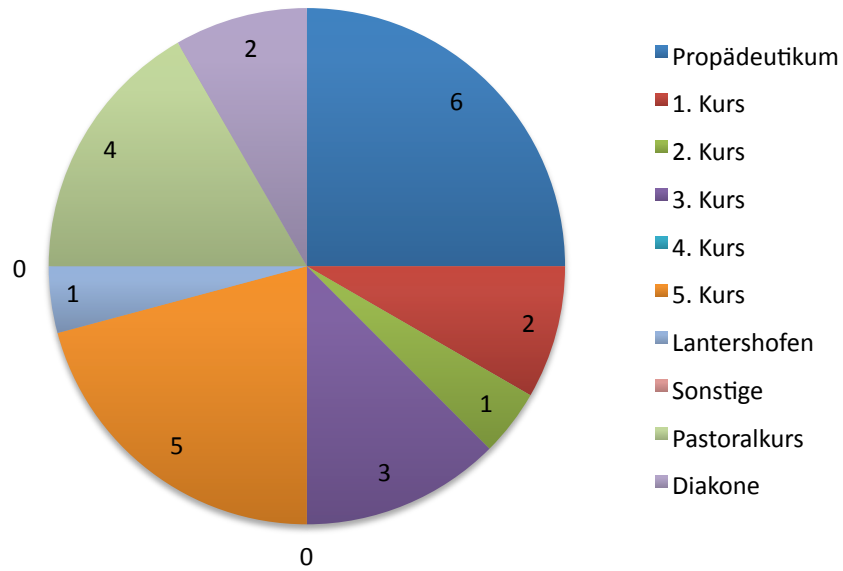

Seminaristen Bamberg und Würzburg Statistik WS 2011/12

	Propädeutikum	1. Kurs	2. Kurs	3. Kurs	4. Kurs	5. Kurs	Lantershofen	Sonstige	Pastoralkurs	Diakone	Insgesamt
Bamberg	6	2	1	3	0	5	1	0	4	2	24
Würzburg	3	2	2	2	0	2	2	2	3	5	23

Im Priesterseminar Bamberg

Im Priesterseminar Würzburg

**Seminaristen Bamberg und Würzburg
Statistik WS 2011/12**

Bamberg

Würzburg